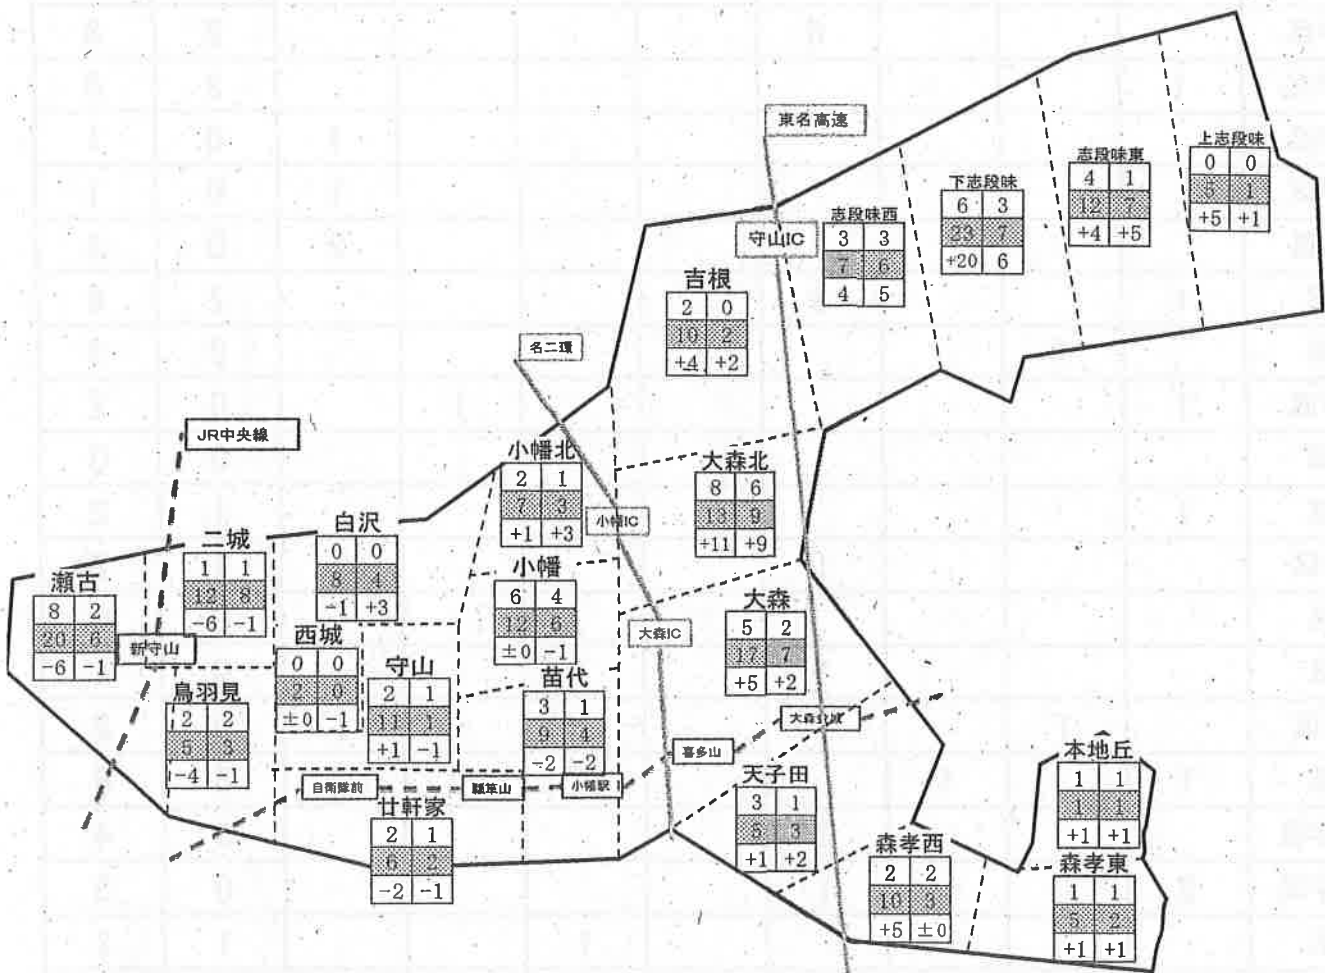

守山区の犯罪発生状況

令和5年3月末現在

1 発生状況

暫定値

区分	守山警察署管内				愛知県内							
	3月	累計	前年対比	増減率	3月	累計	前年対比	増減率				
刑法犯	61	200	+42	+26.6%	90	296	+60	+25.4%	3,792	10,754	+1,872	+21.1%
窃盗犯	50	146	+46	+46.0%	70	210	+57	+37.3%	2,525	7,248	+1,260	+21.0%
署重点犯罪	33	85	+31	+57.4%	50	123	+54	+78.3%				

※ 署重点犯罪は、侵入盗、自動車盗、自転車盗及び特殊詐欺の4罪種

2 学区別刑法犯発生状況

【凡例】

学区名

当月刑法犯件数	当月重点犯罪件数
刑法犯年累計	重点犯罪年累計
累計の前年対比	累計の前年対比

3 重点犯罪等の認知状況

区分	3月	累計	前年対比	区分	3月	累計	前年対比
強盗	0	0	-1	オートバイ盗	0	3	+3
性犯罪	0	0	-3	自転車盗	17	41	+5
侵入盗	7	26	+13	自販機ねらい	0	0	-2
自動車盗	4	12	+12	ひったくり	0	0	±0
車上ねらい	1	2	-1	特殊詐欺	5	6	+1
部品ねらい	3	12	+9	合計	37	102	+36