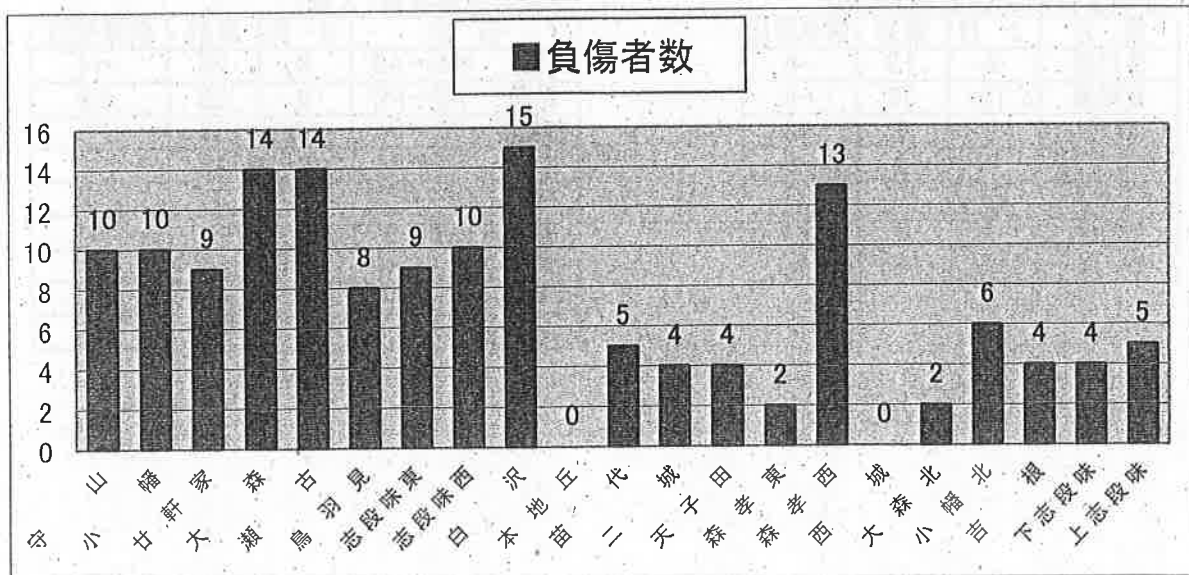

(1) 守山区

区 分	件 数			人 数		
	3月	累計	前年対比	3月	累計	前年対比
守山	4	8	+2	6	10	+2
小幡	3	8	-1	3	10	-1
甘軒家	2	9	-4	2	9	-5
大森	4	12	-1	4	14	-3
瀬古	3	11	-11	4	14	-13
鳥羽見東	2	6	-1	4	8	+1
志段味東	3	9	+7	3	9	+6
志段味西	2	7	+6	2	10	+8
白沢	4	14	-3	4	15	-4
本地丘	0	0	±0	0	0	±0
苗代城	2	5	-3	2	5	-4
二子田	2	3	-3	3	4	-3
天孝東	1	4	±0	1	4	-1
森孝西	1	2	+1	1	2	+1
森孝北	5	10	+7	6	13	+6
西城北	0	0	±0	0	0	±0
大森北	1	2	-1	1	2	-1
小幡北	1	5	+1	1	6	+1
吉根	1	3	±0	1	4	-2
下志段味	1	4	-7	1	4	-10
上志段味	2	4	-1	2	5	-1
計	44	126	-12	51	148	-23

学区別負傷者数