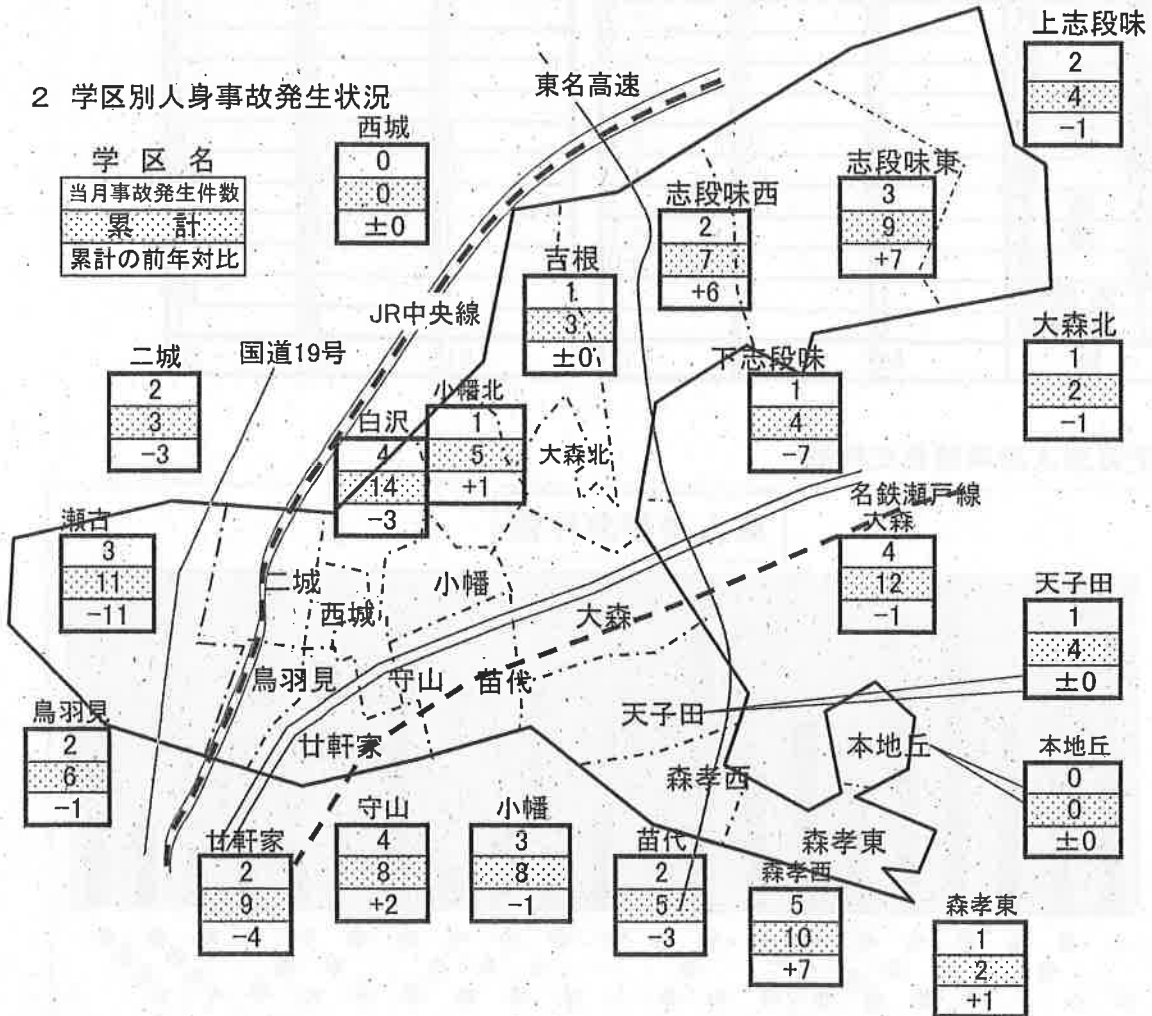

守山区の交通事故発生状況 3 月末

令和5年 3 月末現在

1 発生状況

区分	守山区				守山警察署管内				愛知県内			
	3 月	累計	前年対比	増減率	3 月	累計	前年対比	増減率	3 月	累計	前年対比	増減率
人身事故件数	44	126	-12	-8.7%	67	200	+14	7.5%	2,064	5,776	+284	5.2%
負傷者数	50	146	-25	-14.6%	76	227	-4	-1.7%	2,461	6,802	+408	6.4%
死者数	1	2	+2	-	1	2	+2	-	19	35	+1	2.9%
物損事故件数	379	977	-34	-3.4%	552	1,475	+35	2.4%	17,694	49,854	+2,225	4.7%

2 学区別人身事故発生状況

3 当事者種別死傷者数(人数)

区分	3 月	累計	前年対比
歩行者	4	13	-6
自転車	14	36	-6
原付	1	7	+2
自動二輪	2	5	-6
四輪車	30	87	-7
その他	0	0	±0
合計	51	148	-23

4 時間別死傷者数(人数)

区分	3 月	累計	前年対比
朝 A6~A9	8	28	-14
昼前 A9~P0	9	26	±0
昼過ぎ P0~P4	13	35	+1
夕方 P4~P6	8	18	-1
前夜 P6~P10	10	31	-8
中夜 P10~A0	2	7	+4
深夜 A0~A4	0	2	-2
早期 A4~A6	1	1	-3
合計	51	148	-23