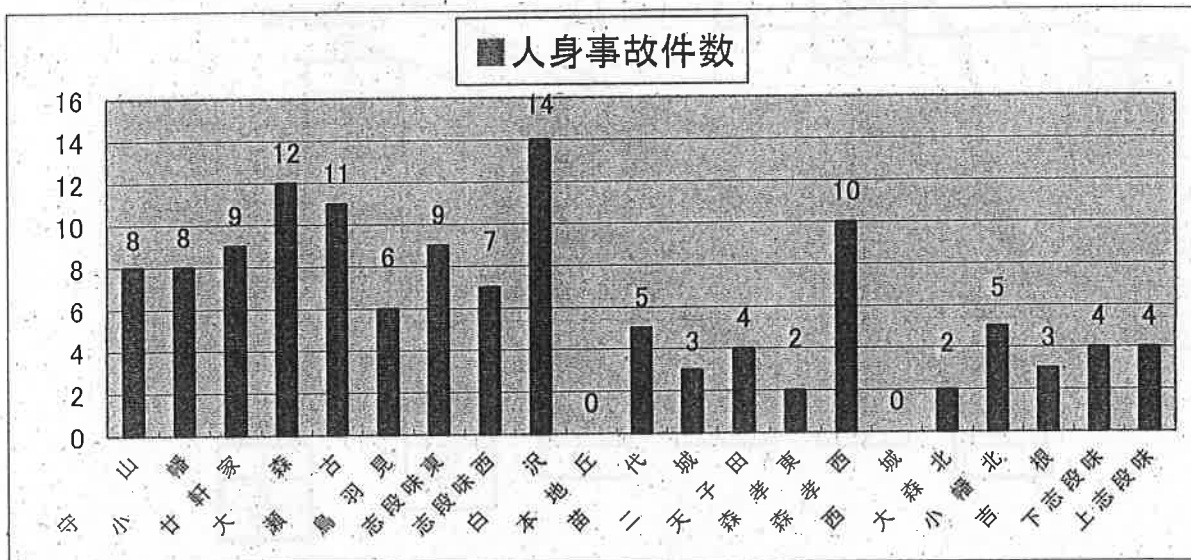

(1) 守山区

区 分	件 数			人 数		
	3月	累計	前年対比	3月	累計	前年対比
守山	4	8	+2	6	10	+2
小幡	3	8	-1	3	10	-1
甘軒家	2	9	-4	2	9	-5
大森	4	12	-1	4	14	-3
瀬古	3	11	-11	4	14	-13
鳥羽見東	2	6	-1	4	8	+1
志段味東	3	9	+7	3	9	+6
志段味西	2	7	+6	2	10	+8
白沢	4	14	-3	4	15	-4
本地丘	0	0	±0	0	0	±0
苗代城	2	5	-3	2	5	-4
二子田	2	3	-3	3	4	-3
天孝東	1	4	±0	1	4	-1
森孝西	1	2	+1	1	2	+1
森孝北	5	10	+7	6	13	+6
西城北	0	0	±0	0	0	±0
大森北	1	2	-1	1	2	-1
小幡北	1	5	+1	1	6	+1
吉根	1	3	±0	1	4	-2
下志段味	1	4	-7	1	4	-10
上志段味	2	4	-1	2	5	-1
計	44	126	-12	51	148	-23

学区別人身事故発生件数